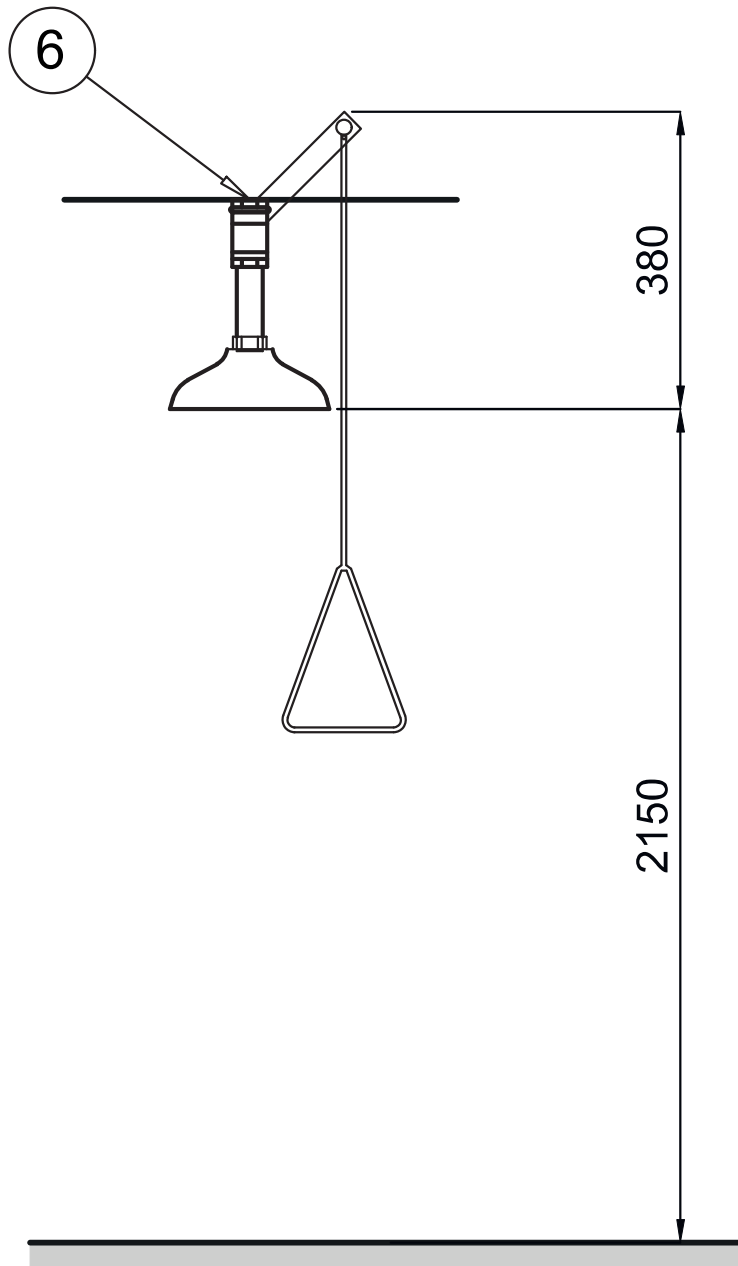

## SC820

- Doccia a soffitto con soffione in polipropilene
- Ducha a techo con rociador de polipropileno
- Ceiling shower with polypropylene shower head
- Douche de sécurité à plafond avec tête de douche en polypropylène

## SC820SS

- Doccia a soffitto con soffione in acciaio inox
- Ducha a techo con rociador de acero inoxidable
- Ceiling shower with stainless steel shower head
- Douche de sécurité à plafond avec tête de douche en acier inoxydable

## SC820X

- Doccia a soffitto in acciaio inox
- Ducha a techo de acero inoxidable
- Ceiling shower of stainless steel
- Douche de sécurité à plafond en acier inoxydable

⑥ Ingresso 1" G, filetto femmina  
 Entrada 1" G, rosca hembra  
 1" G, inner thread inlet  
 Entrée 1" G, filetage femelle